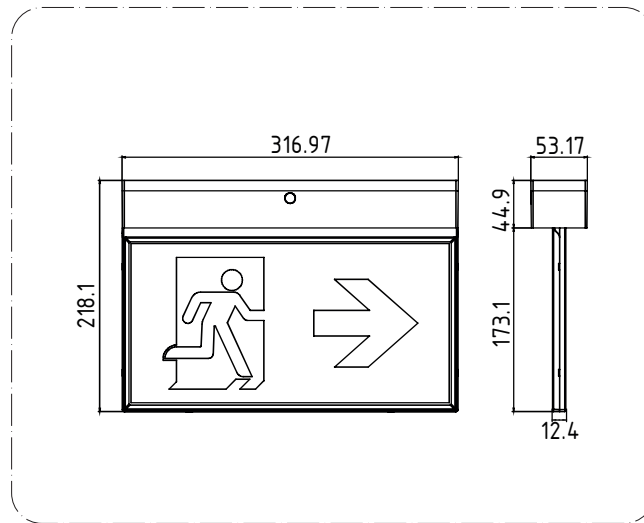

3. OPTISCHE EN FYSISCH EIGENSCHAPPEN

Afbeelding 1. Tekening en afmetingen