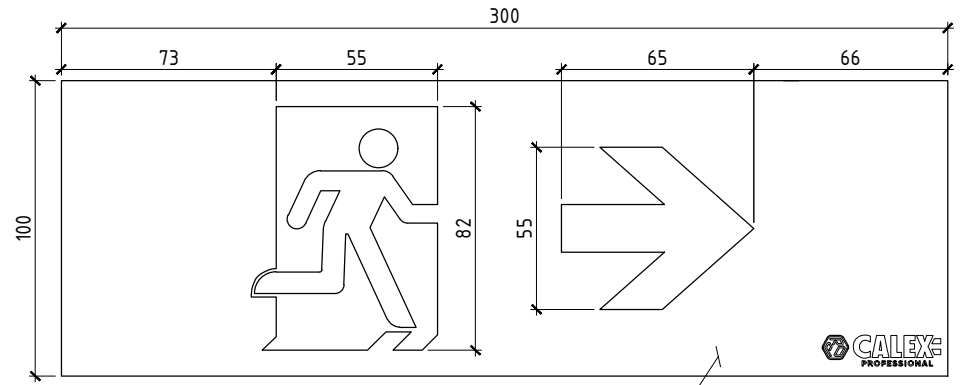

Pantone 356C

Pantone 356C

Pantone 356C

Pantone 356C

Rev.	Aan.wz	Blad	Doc.nr	Paraaf	Datum
Getekend					
Gecontr.					

Calex Professional

Accessoires Vluchtwegaanduiding

90010000600