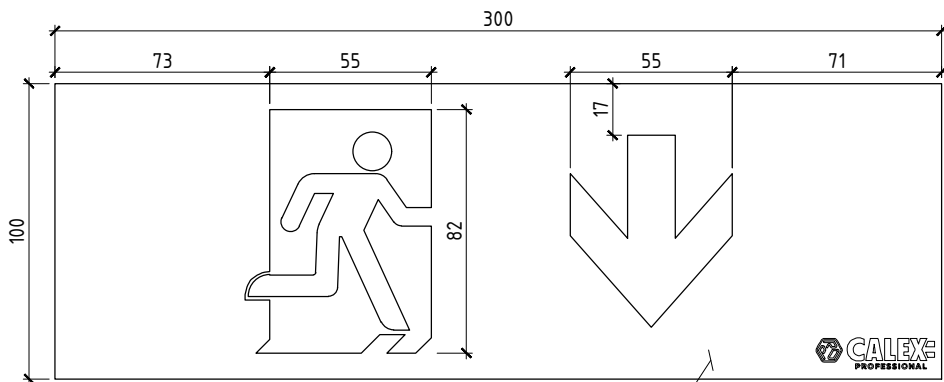

Pantone 356C

Pantone 356C

Pantone 356C

Pantone 356C

Rev.	Aan.wz	Blad	Doc.nr	Paraaf	Datum
Getekend					
Gecontr.					

Calex Professional

Accessoires Vluchtwegaanduiding

90010000600