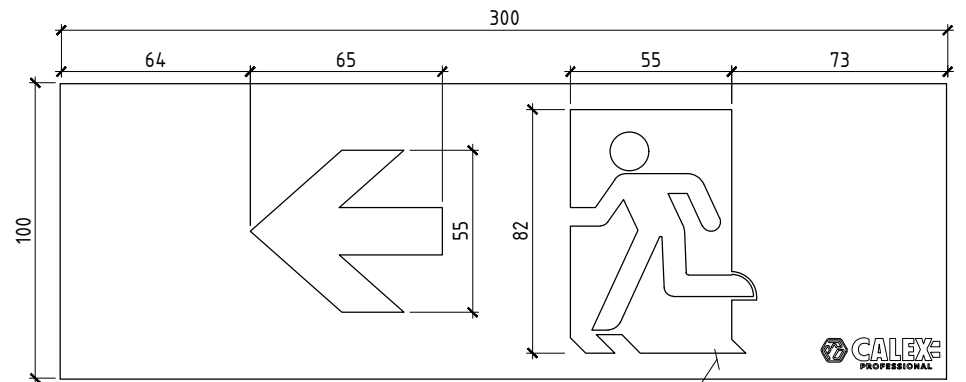

Pantone 356C

Pantone 356C

Pantone 356C

Pantone 356C

Rev.	Aan.wz	Blad	Doc.nr	Paraaf	Datum
Getekend					
Gecontr.					

Calex Professional

Accessoires Vluchtwegaanduiding

90010000600