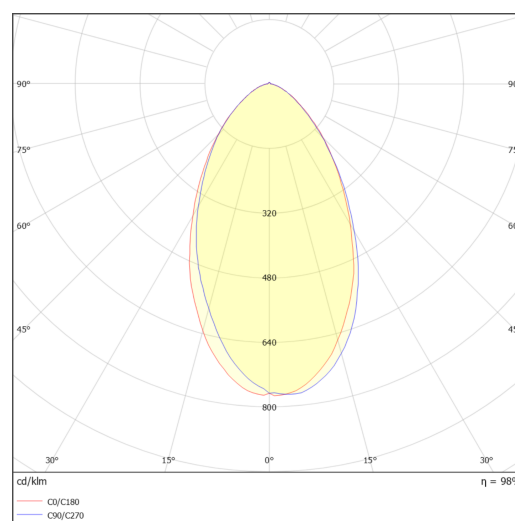

2.4. Physical data

Type	LED Breedstraler
Kleur behuizing	Zwart RAL9004
Materiaal behuizing	Aluminium
Lengte	332mm
Breedte	57mm
Hoogte	264mm
Gewicht	3800g
Installatiemethode	Op Beugel
Aansluitbare geleiderdoorsnede, min – max	1mm ² – 2,5mm ²
Garantieperiode	7 jaar
Levensduur	>70.000 uur

3. OPTISCHE EN FYSISCHE EIGENSCHAPPEN

Afbeelding 1. Tekening en afmetingen

Afbeelding 2. Lichtsterkteverdelingscurve van het armatuur