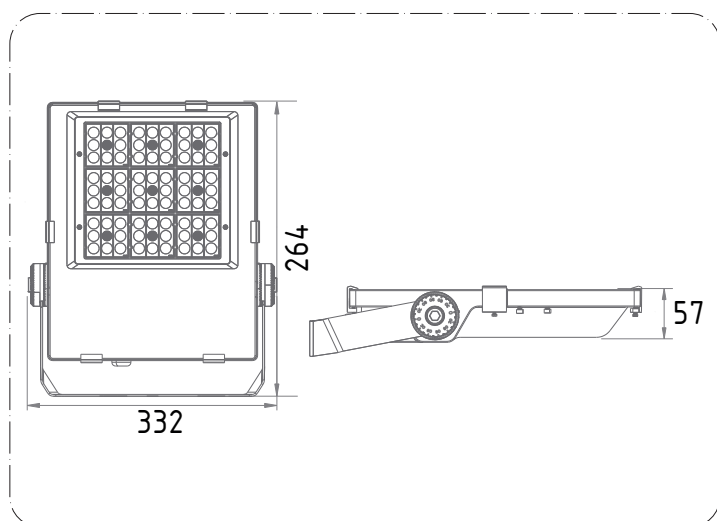

2.2. Lichttechnische parameters

Kleurtemperatuur (CCT)	4000K
Lumen	25500lm
Lumen/Watt	170 lm/W
CRI (Ra) kleurweergave-index	>80
SDCM	<3
Gradenbundel	55°
UGR	N/A
Flickerratio	Niet-flikkerend

2.3. Besturing en driver

Dimbaar	Nee
Stuurstroom driver, mA	570mA – 750 mA
Inschakelstroom, A	100A/230V
Duur inschakelstroom	200µs
Max. armaturen per 16A (B) automaat	7
Max. armaturen per 10A (C) automaat	7
Max. armaturen per 16A (C) automaat	11

2.4. Physical data

Type	LED Breedstraler
Kleur behuizing	Zwart RAL9004
Materiaal behuizing	Aluminium
Lengte	332mm
Breedte	57mm
Hoogte	264mm
Gewicht	3800g
Installatiemethode	Op Beugel
Aansluitbare geleiderdoorsnede, min – max	1mm² – 2,5mm²
Garantieperiode	7 jaar
Levensduur	>70.000 uur

3. OPTISCHE EN FYSISCHE EIGENSCHAPPEN

Afbeelding 1. Tekening en afmetingen