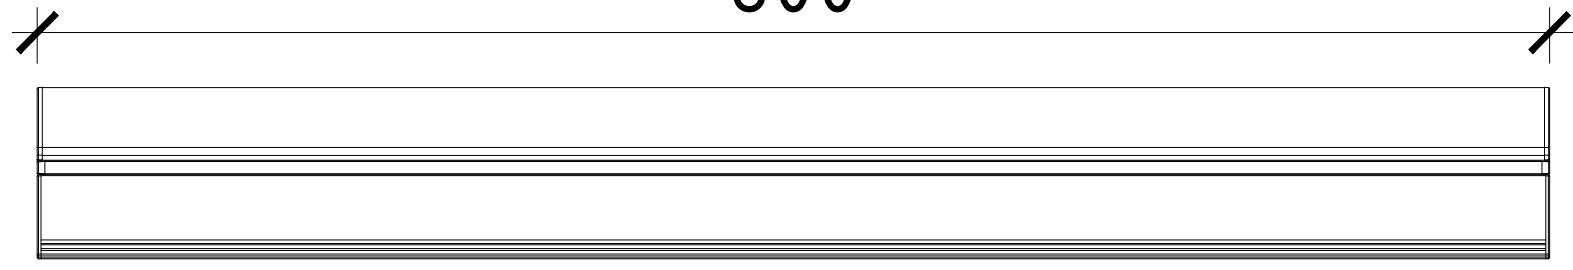

600

56

68

Rev.	Aan.wz	Blad	Doc.nr	Paraaf	Datum
Getekend					
Gecontr.					

Calex Professional

LED Montagebalken

62001000100

Fase	Blad	Bladen
U0	1	