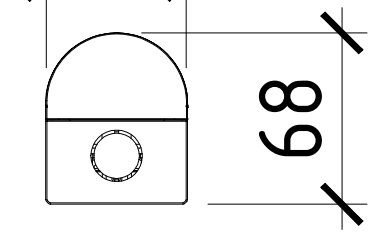

600

56

68

Rev.	Aan.wz	Blad	Doc.nr	Paraaf	Datum
Getekend					
Gecontr.					

Calex Professional

LED Montagebalken

62001000100

Fase	Blad	Bladen
U0	1	