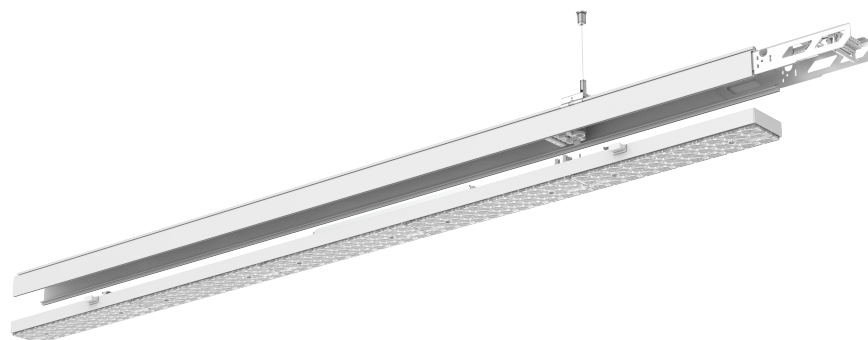

ARMATUREN NIEUWE LICHTLIJNEN

CALEX LIVORUM NXS IP20

26-75W.90.5K.IL.WH 1438MM

ONTWIKKELD DOOR SPECIALISTEN,
GEMAAKT OM VAN TE HOUDEN

1. ALGEMENE INFORMATIE

Vermogen 26–73 W, lichtstroom tot 13140 lm, lichtrendement tot 180 lm/W. Kleurtemperatuur 5000 K (wit), CRI >80, SDCM <3, stralingshoek 90°, niet-flikkerend licht. Voedingsspanning 196–264 V, nominale frequentie 50/60 Hz, powerfactor >0,95, THD <10%.

Behuizing in witte kleur, vervaardigd uit aluminium. Beschermingsgraad IP20, slagvastheid IK04. Afmetingen: lengte 1438 mm, breedte 65 mm, hoogte 26 mm. Installatiemethode: opbouw/pendel. Stuurstroom 200–550 mA. Bedrijfstemperatuur van –20 °C tot +40 °C. Garantieperiode 10 jaar, levensduur >100.000uur.

2. BELANGRIJKSTE TECHNISCHE KENMERKEN

| | |
|---------------|---------------|
| Artikelnummer | 10001005100 |
| EAN-nummer | 8721527420530 |
| Serie | Livorum NXS |

2.1. Algemene parameters

| | |
|--------------------------------|---------------------------------|
| Primaire voedingsspanning | 196 – 264V |
| Nominale frequentie | 50/60 Hz |
| Energieverbruik | 26W 33W 40W 46W 53W 60W 67W 73W |
| Powerfactor | >0,95 |
| Total Harmonic Distortion | <10% |
| Elektrische beschermingsklasse | I |
| IP waarde | IP20 |
| IK Waarde | IK04 |
| Omgevingstemperatuur -°C – +°C | -20°C – +40°C |

2.4. Physical data

| | |
|---|---|
| Type | Armaturen nieuwe lichtlijnen |
| Kleur behuizing | Wit |
| Materiaal behuizing | Aluminium |
| Lengte | 1438mm |
| Breedte | 65mm |
| Hoogte | 26mm |
| Gewicht | 1550g |
| Installatiemethode | Opbouw/Pendel |
| Aansluitbare geleiderdoorsnede, min – max | 1,5mm ² – 2,5mm ² |
| Garantieperiode | 10 jaar |
| Levensduur | >100.000 uur |