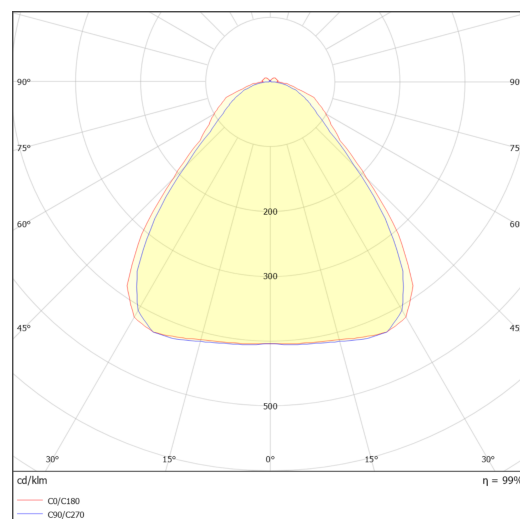

ARMATUREN NIEUWE LICHTLIJNEN

CALEX LIVORUM NXS IP20

26-75W.90.5K.IL.WH 1438MM

ONTWIKKELD DOOR SPECIALISTEN,
GEMAAKT OM VAN TE HOUDEN

1. ALGEMENE INFORMATIE

Vermogen 26–73 W, lichtstroom tot 13140 lm, lichtrendement tot 180 lm/W. Kleurtemperatuur 5000 K (wit), CRI >80, SDCM <3, stralingshoek 90°, niet-flikkerend licht. Voedingsspanning 196–264 V, nominale frequentie 50/60 Hz, powerfactor >0,95, THD <10%.

2.4. Physical data

| | |
|---|---|
| Type | Armaturen nieuwe lichtlijnen |
| Kleur behuizing | Wit |
| Materiaal behuizing | Aluminium |
| Lengte | 1438mm |
| Breedte | 65mm |
| Hoogte | 26mm |
| Gewicht | 1550g |
| Installatiemethode | Opbouw/Pendel |
| Aansluitbare geleiderdoorsnede, min – max | 1,5mm ² – 2,5mm ² |
| Garantieperiode | 10 jaar |
| Levensduur | >100.000 uur |

3. OPTISCHE EN FYSISCHE EIGENSCHAPPEN

Afbeelding 1. Tekening en afmetingen

Afbeelding 2. Lichtsterkteverdelingscurve van het armatuur