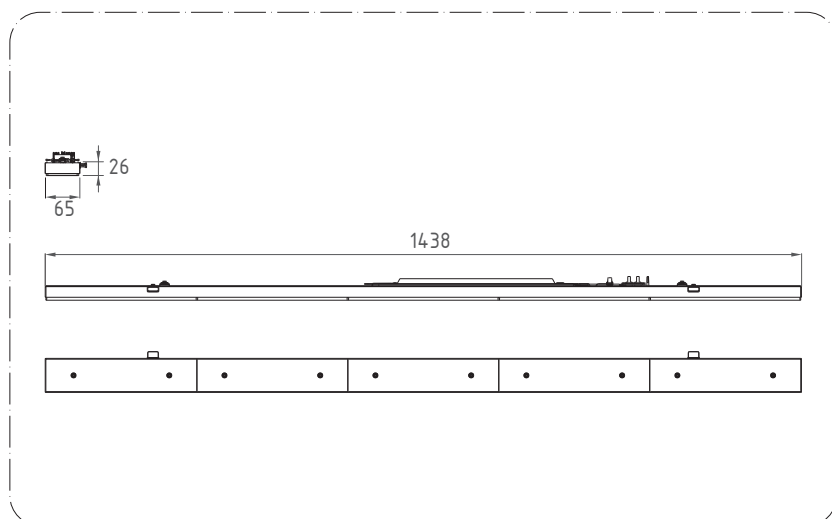

ARMATUREN NIEUWE LICHTLIJNEN

CALEX LIVORUM NXS IP20

26-75W.90.5K.IL.WH 1438MM

ONTWIKKELD DOOR SPECIALISTEN,
GEMAAKT OM VAN TE HOUDEN

1. ALGEMENE INFORMATIE

Vermogen 26–73 W, lichtstroom tot 13140 lm, lichtrendement tot 180 lm/W. Kleurtemperatuur 5000 K (wit), CRI >80, SDCM <3, stralingshoek 90°, niet-flikkerend licht. Voedingsspanning 196–264 V, nominale frequentie 50/60 Hz, powerfactor >0,95, THD <10%.

Behuizing in witte kleur, vervaardigd uit aluminium. Beschermingsgraad IP20, slagvastheid IK04. Afmetingen: lengte 1438 mm, breedte 65 mm, hoogte 26 mm. Installatiemethode: opbouw/pendel. Stuurstroom 200–550 mA. Bedrijfstemperatuur van –20 °C tot +40 °C. Garantieperiode 10 jaar, levensduur >100.000uur.

2.4. Physical data

| | |
|---|---|
| Type | Armaturen nieuwe lichtlijnen |
| Kleur behuizing | Wit |
| Materiaal behuizing | Aluminium |
| Lengte | 1438mm |
| Breedte | 65mm |
| Hoogte | 26mm |
| Gewicht | 1550g |
| Installatiemethode | Opbouw/Pendel |
| Aansluitbare geleiderdoorsnede, min – max | 1,5mm ² – 2,5mm ² |
| Garantieperiode | 10 jaar |
| Levensduur | >100.000 uur |

3. OPTISCHE EN FYSISCHE EIGENSCHAPPEN

Afbeelding 1. Tekening en afmetingen

Afbeelding 2. Lichtsterkteverdelingscurve van het armatuur